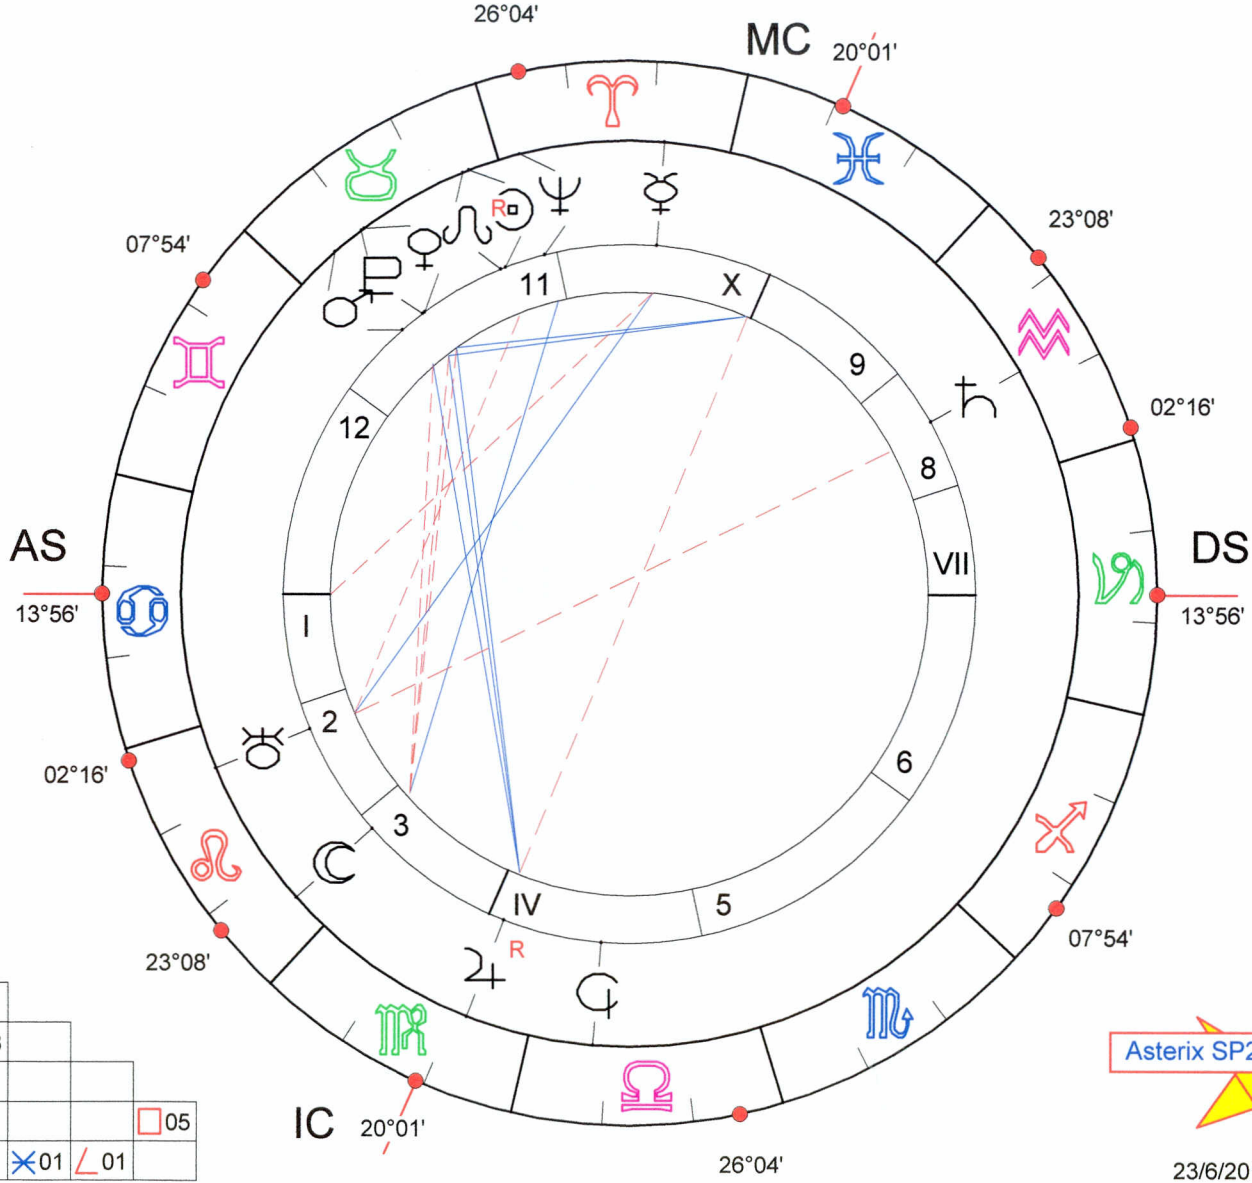

GUGLIELMO MARCONI

TEMA DI NASCITA
DOMIFIC. PLACIDO

NASCITA 25/04/1874 09:15 (GMT+0.83)
BOLOGNA -
44N30-011E20

LONGITUDINI PLANETARIE

☉	04°56'31"	♊	13°30'	♋
☽	25°55'33"	♋	06°35'	♌
☿	09°27'	♋	28°08'	♌
♄	20°15'	♊	20°40'	♋
♃	24°57'	♋	05°48' R	♌
♅	22°36' R	♌	09°14'	♍

ASPETTI & ORBITE

	☉	☽	☿	♀	♂	♄	♃	♁	♃	♁	♃	♁	♃	♁	♃	♁	♃	♁	♃
☉																			
☽	☐06																		
☿	☐01	∟00		♂05															
♀			△02	△02															
♂	☐02	△03			✖00			♁07											
♄	♂07	△02			✖00														
♃		☐05		♂00	♂04	△02													
♁	♂01							☐01	♂08										
♃		♁00		☐01	△04	✖03													
♁		☐04			△00														☐05
♃	∟00			✖00		♁03													
♁																			